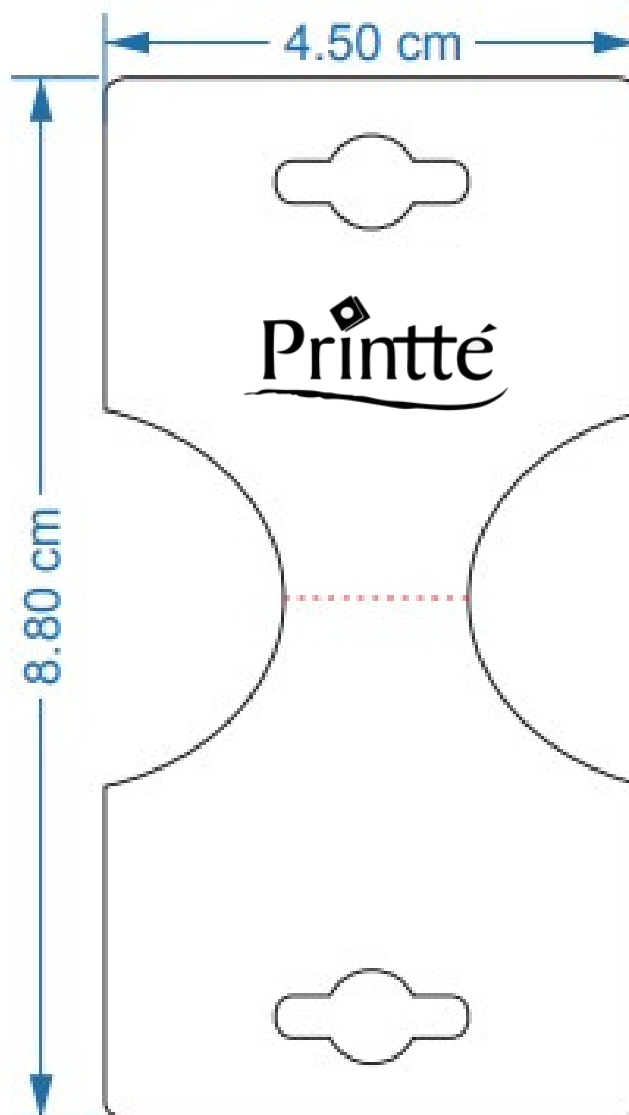

**CATÁLOGO
CARTONCILLOS PARA
JOYERÍA**

 | Instagram

@Printtel

www.printte.com

CARTULINA SULFATADA
22 PTOS

MEDIDAS: 4.2 CM X 7.2 CM

Pedido mínimo 1000 pzas
Impresión hotstamping

CARTULINA SULFATADA
22 PTOS

MEDIDAS: 7.5 CM X 10 CM

Pedido mínimo 1000 pzas
Impresión hotstamping

www.printte.com

CARTULINA SULFATADA
22 PTOS

MEDIDAS: 4.50CM x 8.80CM

Pedido mínimo 1000 pzas
Impresión hotstamping

CARTULINA SULFATADA

22 PTOS

MEDIDAS: 6.3 x 4.3 CM

Pedido mínimo 1000
pzas Impresión
hotstamping

PAPEL TEXTURIZADO

MEDIDAS: 8 CM X 11 CM

Pedido mínimo 1000 pzas
Impresión hotstamping
Frente y vuelta

TARJETA DE AGRADECIMIENTO

MEDIDAS: 8 CM X 11 CM

PRECIO PUEDE VARIAR SEGÚN EL MATERIAL*

Pedido mínimo 1000 pzas
Impresión hotstamping
Frente y vuelta

Printté

P

CARTULINA SULFATADA
22 PTOS
MEDIDAS: 9 CMX 9CM

Pedido mínimo 1000 pzas
Impresión hotstamping

CARTULINA SULFATADA
22 PTOS
MEDIDAS: 9 CM X 9 CM