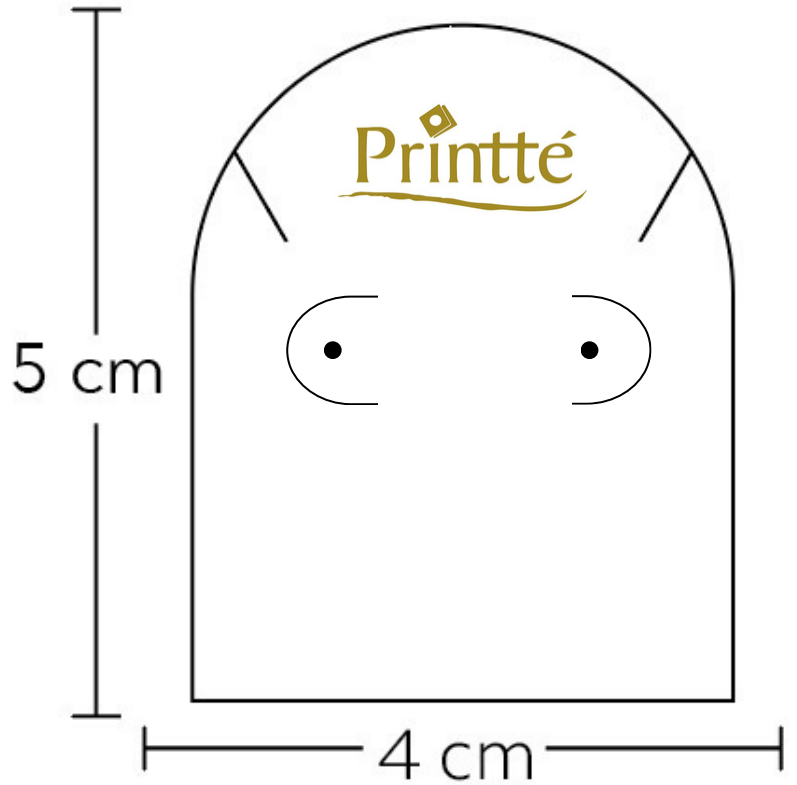

SULFATADO 22 PTOS
MEDIDAS: 4CM X 5CM

Pedido mínimo 1000
pzas Impresión
hotstamping Fondo a l
tinta offset