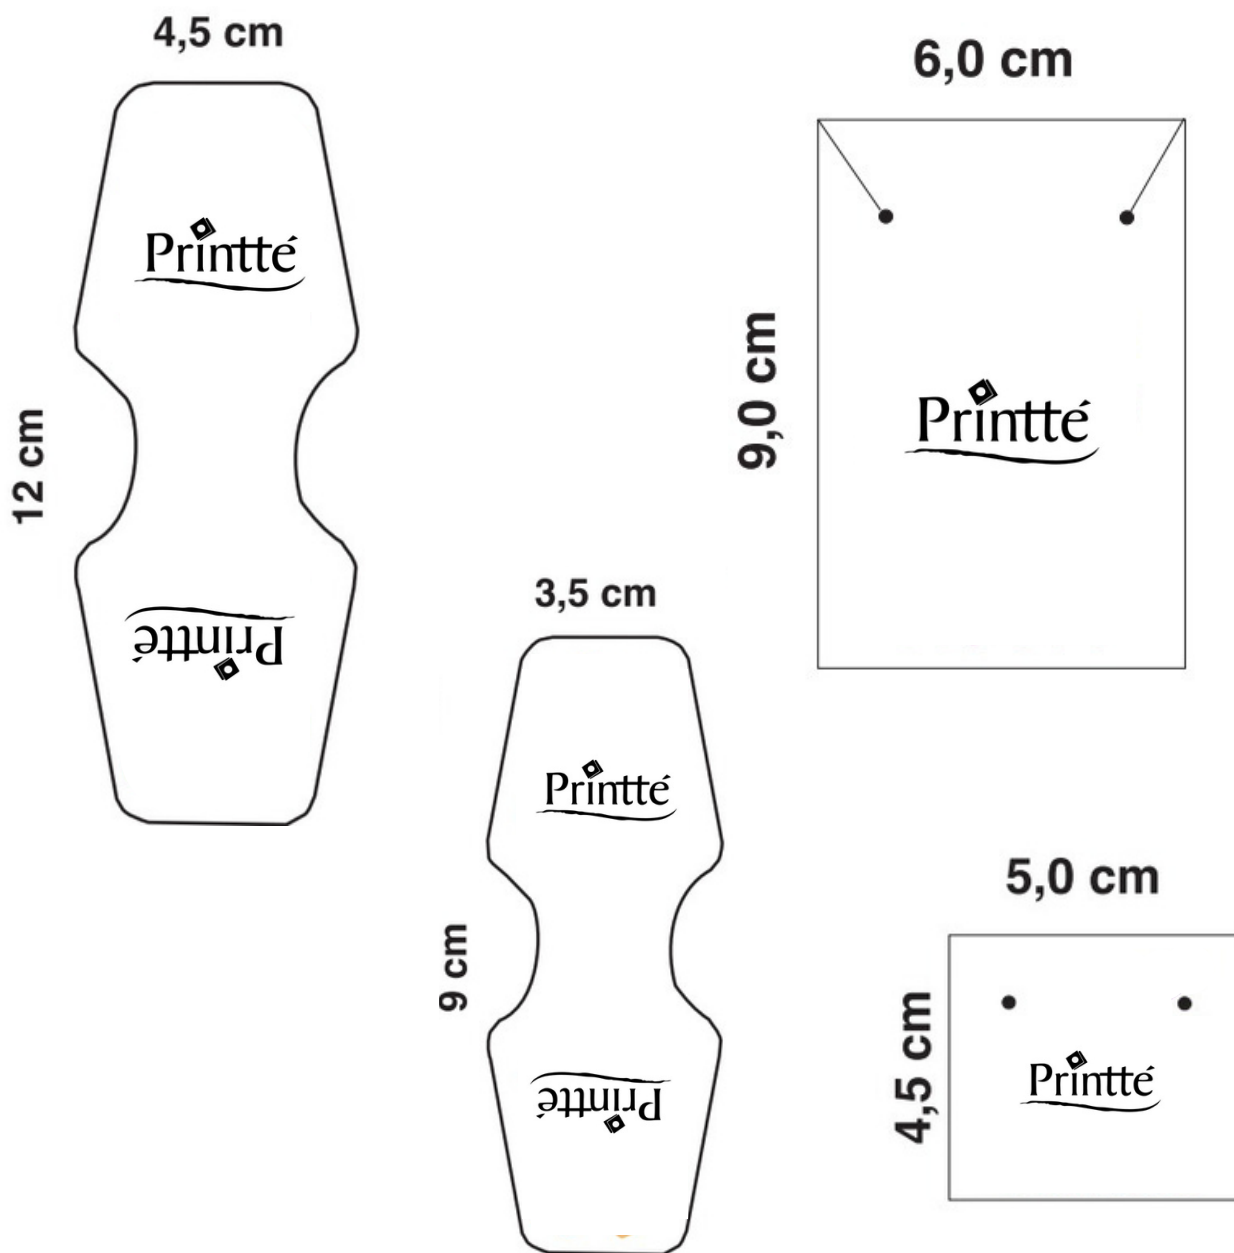

**CATÁLOGO
CARTONCILLOS PARA
JOYERÍA**

 | Instagram

@Printtel

www.printte.com

CARTULINA SULFATADA
22 PTOS

MEDIDAS: 4.2 CM X 7.2 CM

Pedido mínimo 1000 pzas
Impresión hotstamping

CARTULINA SULFATADA
22 PTOS

MEDIDAS: 7.5 CM X 10 CM

Pedido mínimo 1000 pzas
Impresión hotstamping

www.printte.com

CARTULINA SULFATADA
22 PTOS

MEDIDAS: 4.50CM x 8.80CM

Pedido mínimo 1000 pzas
Impresión hotstamping

CARTULINA SULFATADA

22 PTOS

MEDIDAS: 6.3 x 4.3 CM

Pedido mínimo 1000
pzas Impresión
hotstamping

PAPEL TEXTURIZADO

MEDIDAS: 8 CM X 11 CM

Pedido mínimo 1000 pzas
Impresión hotstamping
Frente y vuelta

TARJETA DE AGRADECIMIENTO

MEDIDAS: 8 CM X 11 CM

Pedido mínimo 1000 pzas
Impresión hotstamping

PAPEL PLIKE NEGRO MATE
MEDIDAS: 8.5CM X 5.5 CM

Pedido mínimo 1000 pzas
Impresión hotstamping y
serigrafía

CARTULINA SULFATADA 22 PTOS
MEDIDAS: 5CM X 7.5 CM

Pedido mínimo 1000 pzas
Impresión OFFSET