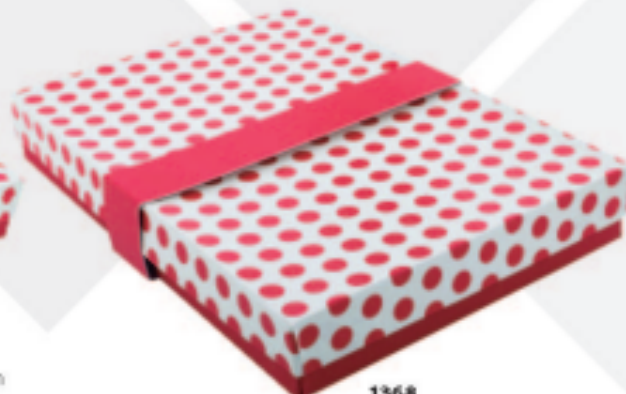

CAJA POLKA DOTS

1371
Anillo Alta
4.9 x 4.9 x 3.7 cm

1360
Broquel
4.8 x 3.3 x 1.6 cm

1361
Arete
5.5 x 4.2 x 1.8 cm

1362
Anillo
6.7 x 4.2 x 2.3 cm

1363
Arete Largo
8 x 5.8 x 2.6 cm

1367
Juego Grande
13.5 x 9.8 x 2.3 cm