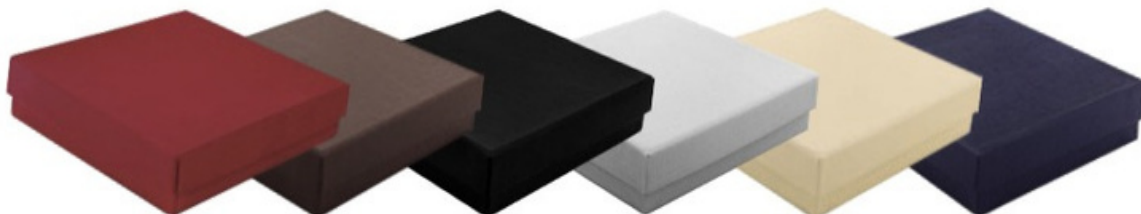

**CATÁLOGO DE CAJAS
PARA JOYERÍA**

 | Instagram
[@Printtel](https://www.instagram.com/Printtel)

CAJA LINO

1490.RD
Mini
Broqueles
3.8 x 3.8 x 2 cm

1491.RD
Chica
Anillo/Aretes
5.8 x 5 x 3 cm

1497.RD
Collar
Extra Grande
22.2 x 16.8 x 4 cm

1495.RD
Collar
18.6 x 15 x 3 cm

IMPRESIÓN
DE LOGOTIPO
SIN COSTO*

MODELO	MEDIDAS EN cm	ROJO	CAFÉ	NEGRO	BLANCO	CREMA	AZUL MARINO	PRECIO
	Largo x Ancho x Alto	CLAVE	CLAVE	CLAVE	CLAVE	CLAVE	CLAVE	+ IVA
Mini	3.8 x 3.8 x 2	1490.RD	1490.BR	1490.BK	1490.WH	1490.CR	1490.NB	
Chica	5.8 x 5 x 3	1491.RD	1491.BR	1491.BK	1491.WH	1491.CR	1491.NB	
Mediana	8 x 6 x 2.5	1492.RD	1492.BR	1492.BK	1492.WH	1492.CR	1492.NB	
Cuadrada	10 x 9.2 x 2.5	1493.RD	1493.BR	1493.BK	1493.WH	1493.CR	1493.NB	
Pulsera	22 x 5 x 2.5	1494.RD	1494.BR	1494.BK	1494.WH	1494.CR	1494.NB	
Collar	18.6 x 15 x 3	1495.RD	1495.BR	1495.BK	1495.WH	1495.CR	1495.NB	
Cuadrada Alta	8.5 x 8.5 x 5.5	1496.RD	1496.BR	1496.BK	1496.WH	1496.CR	1496.NB	
Collar Extra Gde.	22.2 x 16.8 x 4	1497.RD	1497.BR	1497.BK	1497.WH	1497.CR	1497.NB	