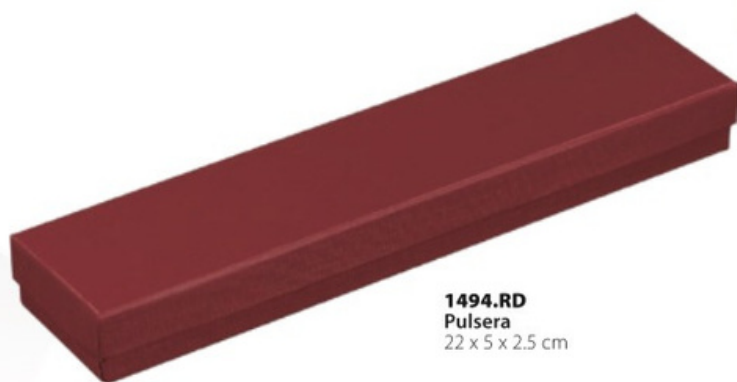

HAGA SU PEDIDO EN BASE A COLOR Y MODELO.

CAJA LINO

1496.RD
Cuadrada Alta
Brazaletes / reloj
8.5 x 8.5 x 5.5 cm

1492.RD
Mediana
Aretes / Cadena
con dije
8 x 6 x 2.5 cm

1494.RD
Pulsera
22 x 5 x 2.5 cm

1493.RD
Cuadrada
Juego / Cadena
con dije
10 x 9.2 x 2.5 cm