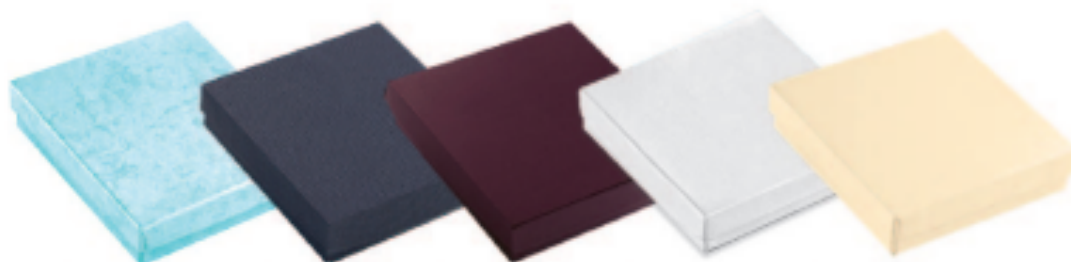

MODELO	MEDIDAS EN CM.	AZUL CLARO	AZUL NAVY	MORADO	BLANCO	CREMA
	Largo x Ancho x Alto	CLAVE	CLAVE	CLAVE	CLAVE	CLAVE
Mini	3.8 x 3.8 x 2	1480.LB	1480.NB	1480.PL	1480.WH	1480.CR
Chica	5.8 x 5 x 3	1481.LB	1481.NB	1481.PL	1481.WH	1481.CR
Mediana	8 x 6 x 2.5	1482.LB	1482.NB	1482.PL	1482.WH	1482.CR
Cuadrada	10 x 9.2 x 2.5	1483.LB	1483.NB	1483.PL	1483.WH	1483.CR
Pulsera	22 x 5 x 2.5	1484.LB	1484.NB	1484.PL	1484.WH	1484.CR
Collar	18.6 x 15 x 3	1485.LB	1485.NB	1485.PL	1485.WH	1485.CR
Cuadrada Alta	8.5 x 8.5 x 5.5	1486.LB	1486.NB	1486.PL	1486.WH	1486.CR
Collar Extra Gde.	22.2 x 16.8 x 4	1487.LB	1487.NB	1487.PL	1487.WH	1487.CR

HAGA SU PEDIDO EN BASE A COLOR Y MODELO.