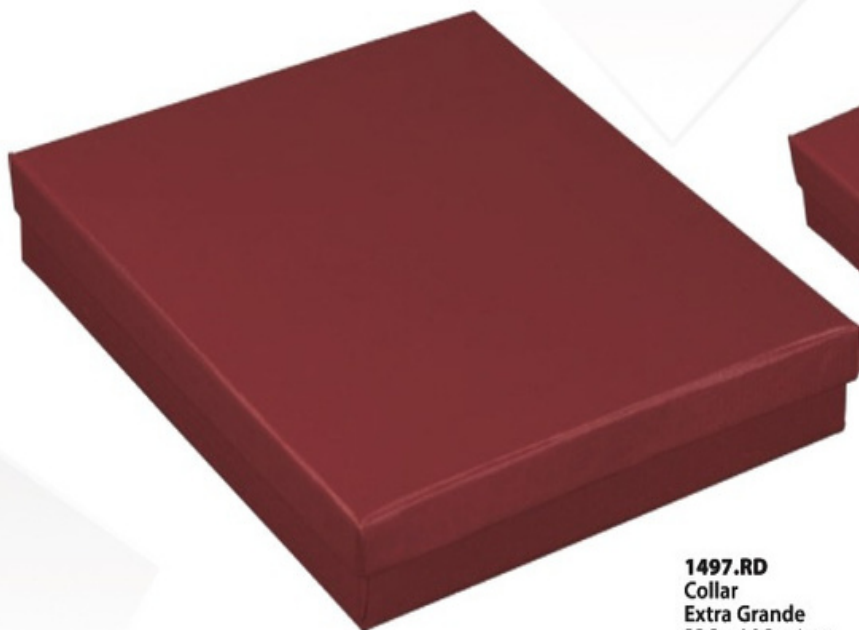

**CATÁLOGO DE CAJAS
PARA JOYERÍA**

 | Instagram
[@Printtel](https://www.instagram.com/Printtel)

CAJA LINO

1490.RD
Mini
Broqueles
3.8 x 3.8 x 2 cm

1491.RD
Chica
Anillo/Aretes
5.8 x 5 x 3 cm

1497.RD
Collar
Extra Grande
22.2 x 16.8 x 4 cm