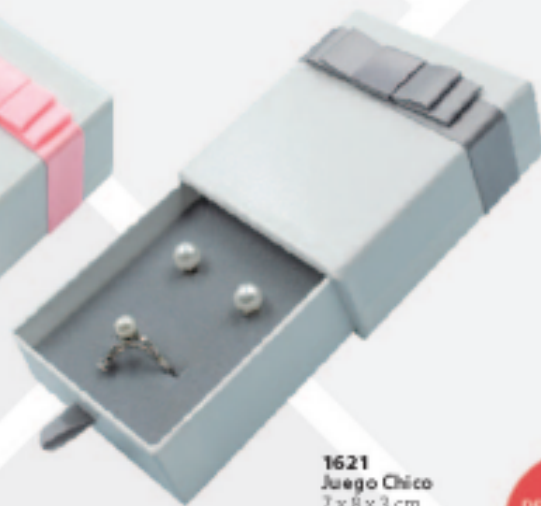

CAJA VENECIA

CAJAS

1832
Aretes
6,5 x 6,5 x 5,5 cm

1831
Anillo
6,5 x 6,5 x 5,5 cm

1834
Juego
10 x 10 x 4,5 cm

COLORES
NUEVOS

1835
Pulsera
24 x 6 x 4,5 cm

1836
Collar
15 x 15 x 3,5 cm

IMPRESIÓN
DE LOGOTIPO
SIN COSTO*

3 COLORES
DISPONIBLES.

MODELO	MEDIDAS EN cm	ROJO	NEGRO	ROSA
		CLAVE	CLAVE	CLAVE
Anillo	6,5 x 6,5 x 5,5	1831.RD	1831.BK	1831.PK
Aretes	6,5 x 6,5 x 5,5	1832.RD	1832.BK	1832.PK
Juego	10 x 10 x 4,5	1834.RD	1834.BK	1834.PK
Pulsera	24 x 6 x 4,5	1835.RD	1835.BK	1835.PK
Collar	15 x 15 x 3,5	1836.RD	1836.BK	1836.PK

HAGA SU PEDIDO EN BASE A COLOR Y MODELO.

CAJA MARSELLA

CAJAS

1620
Anillo/Broquel
6 x 6 x 4 cm

1621
Juego Chico
7 x 8 x 3 cm

PRODUCTO
NUEVO

1622
Brazalete/Reloj
9 x 9 x 3.5 cm

IMPRESIÓN
DE LOGOTIPO
SIN COSTO*