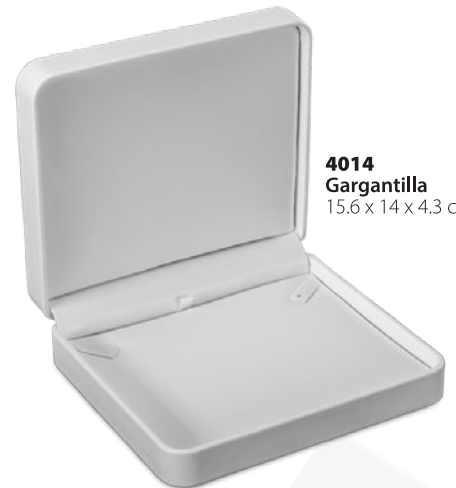

**4006**  
Dije mediano  
7 x 7 x 4.2 cm

**4010**  
Juego  
9 x 9 x 5 cm

**4007**  
Arete largo  
10.2 x 7.2 x 3.6 cm

**IMPRESIÓN  
DE LOGOTIPO  
SIN COSTO\***

**4009**  
Brazaletes/Aros  
9 x 9 x 4.3 cm

**4013**  
Pulsera  
21.6 x 5.5 x 3 cm

**4011**  
Universal  
9 x 9 x 5 cm

**4008**  
Cadena con dije  
10.2 x 7.2 x 3.6 cm

**4112**  
Reloj  
(Sólo disponible en color negro)  
10.6 x 8.2 x 6.2 cm

**4016**  
Collar con aretes  
y anillo  
18.8 x 18.8 x 4.1 cm

**4015**  
Collar  
18.8 x 18.8 x 4.1 cm

**4014**  
Gargantilla  
15.6 x 14 x 4.3 cm

Medidas: Largo x Ancho x Alto en cm

\*Compra mínima requerida. Aplican restricciones.

ACCESORIOS NO INCLUIDOS.