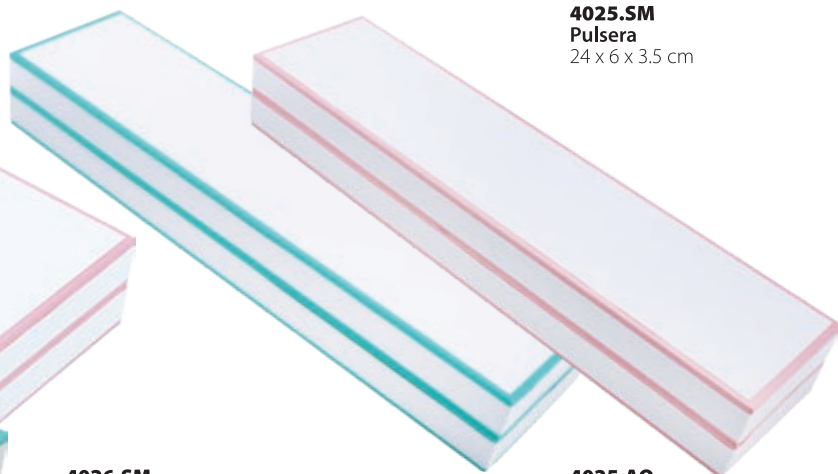

**4022.SM**  
Aretes  
7 x 7 x 5 cm

**4023.SM**  
Cadena / Dije  
8.5 x 8.5 x 3.2 cm

**4023.AQ**  
Cadena / Dije  
8.5 x 8.5 x 3.2 cm

IMPRESIÓN  
DE LOGOTIPO  
SIN COSTO\*

**4026.AQ**  
Juego Grande  
11 x 16 x 3.5 cm

**4025.SM**  
Pulsera  
24 x 6 x 3.5 cm

**4026.SM**  
Juego Grande  
11 x 16 x 3.5 cm

**4025.AQ**  
Pulsera  
24 x 6 x 3.5 cm

Medidas: Largo x Ancho x Alto en cm

\*Compra mínima requerida. Aplican restricciones.