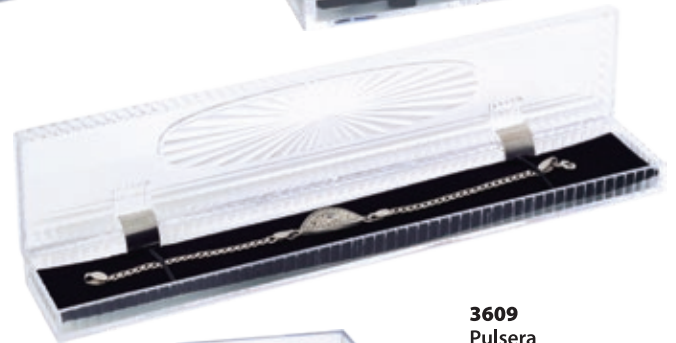

3609
Pulsera
22.4 x 3.8 x 2 cm