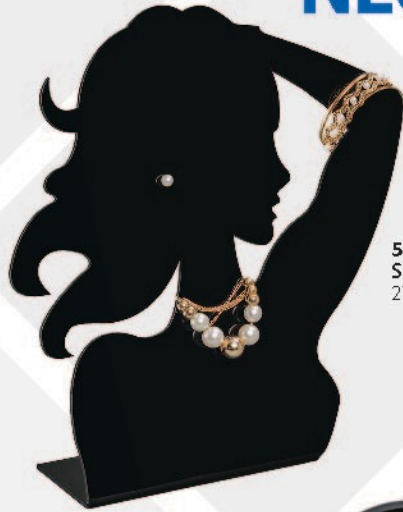

EXHIBIDOR ACRÍLICO

NEGRO

5357.BK
Silueta Mujer
27 x 8 x 31 cm

PRODUCTO
NUEVO