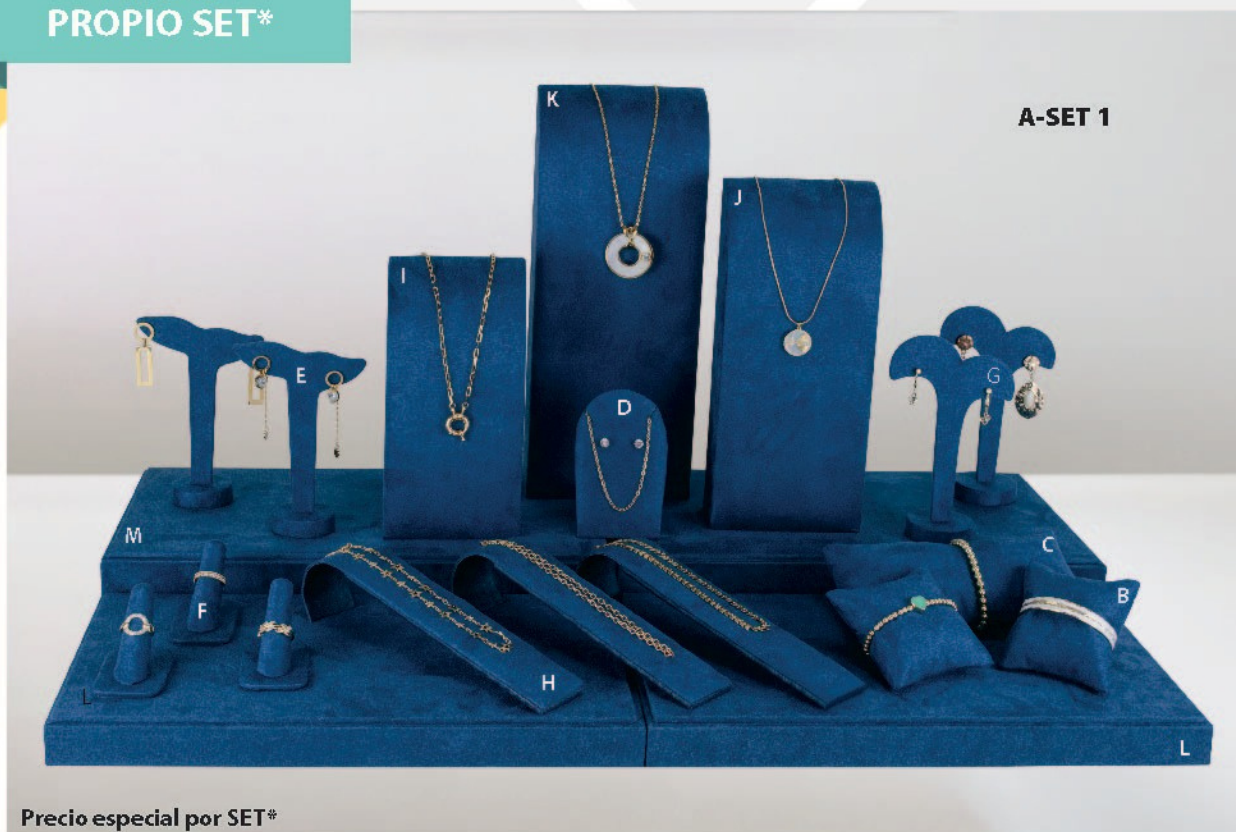

PRODUCTO
NUEVO

ARMA TU
PROPIO SET*

Precio especial por SET*