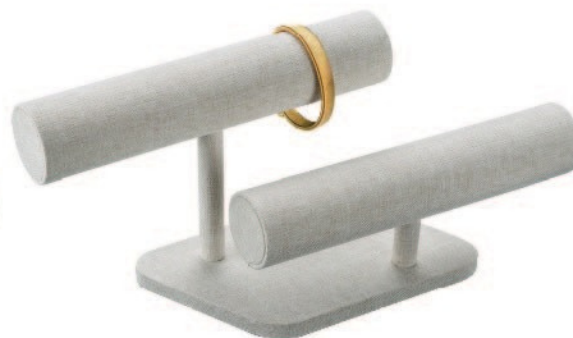

ACCESORIOS NO INCLUIDOS.

EXHIBIDOR DELUX

EXHIBIDORES

9809.BG
Exhibidor
para 25 dijes
18 x 6.5 x 20.3 cm

9902.BG
Domo
para pulseras
19.9 x 15.2 x 4.7 cm

9917.BG
Exhibidor Árbol
para 18 pares de
aretes
21 x 6.2 x 22.8 cm

9921.BG
Exhibidor
De 2 niveles
para aretes
28 x 10 x 27 cm

9998.BG
Exhibidor
De 3 niveles
para aretes
18.2 x 8.2 x 19.4 cm

9808.BG
Barra
para cadenas
30 x 7 x 30.8 cm

9812.BG
Exhibidor Vertical
para cadenas
18 x 7.5 x 33 cm

9909.BG
Barra Triple
para pulseras
25.4 x 22.2 x 15.8 cm

9906.BG
Barra Doble
para pulseras
33.6 x 11.8 x 16.2 cm

9907.BG
Barra
para pulseras
25 x 5.2 x 12.3 cm

Medidas: Largo x Ancho x Alto en cm. Las medidas y los colores son indicativos y pueden presentar variación.