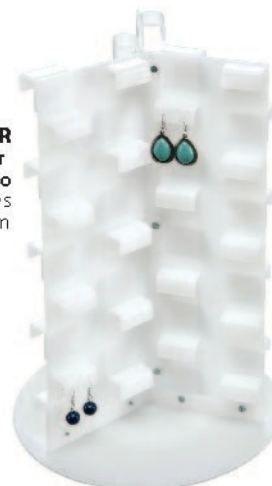

ACCESORIOS NO INCLUIDOS.

EXHIBIDOR ACRÍLICO FROST

5482.FR
Cuello Danes
Grande
12.5 x 5 x 31 cm

5481.FR
Cuello Danes
Mediano
11 x 5 x 25 cm

5480.FR
Cuello Danes
Chico
9.5 x 5 x 19 cm

5485.FR
Corazón
para broqueles
16 x 7 x 17 cm

5483.FR
Exhibidor para 32
pares de aretes
26 x 8 x 27 cm

5326.FR
Exhibidor
Grande para
37 pares de aretes
34.6 x 9 x 36.2 cm

5325.FR
Exhibidor
Para 18 pares
de aretes
21.5 x 3.4 x 22.3 cm

5333.FR
Base
Grande
18.7 x 18 x 8.3 cm

5332.FR
Base
Chica
13.7 x 13.1 x 5.3 cm

5438.FR
Exhibidor
para 10 pulseras
10 x 10 x 29 cm

5319.FR
Exhibidor
Delta Giratorio
para 54 pares de aretes
28 x 28 x 42.5 cm

PRODUCTO
NUEVO

ARMA EL SET A TU ELECCIÓN