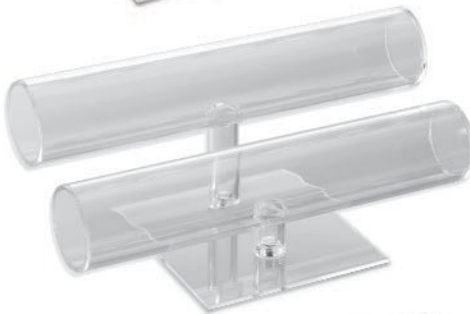

5310.TR
Exhibidor "T"
Chico para aretes
3.9 x 3.5 x 7 cm

5312.TR
Exhibidor "T"
Desarmable
para aretes
5.2 x 2.4 x 8.8 cm

5327.TR
Exhibidor
para cadenas
25 x 9 x 31 cm

5317.TR
Exhibidor "T"
para aretes
9 x 4 x 11.5 cm

5328.TR
Exhibidor para
Cadena con dije
y aretes
11.2 x 4.7 x 11.9 cm

5337.TR
Barra Doble
para pulseras
25.5 x 14 x 12 cm

5336.TR
Barra Sencilla
para pulseras
25.7 x 4.8 x 9 cm

5335.TR
Barra Delgada
para pulseras
25.5 x 6 x 15 cm